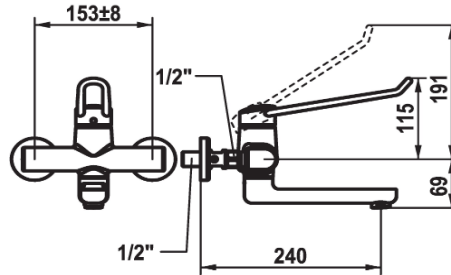

### KWC-Nr.

**125236**  
ganzchrom, AD 153 +/- 8 mm, A 190

**125237**  
ganzchrom, AD 153 +/- 8 mm, A 240

- \* Hebelmischer
- \* Bedienung für einen sicheren Griff, sowie einfache und sichere Handhabung
- \* Ergonomischer und stabiler Bedienhebel aus Polyamid
- für eine individuell noch angepasste Handhabung kann der abgekröpfte Hebel gedreht in die Kappe montiert werden (Standard: siehe Abbildung)
- \* EcoProtect - Wasserspareinrichtung
- \* Schwenkauslauf 90°
- bei Bedarf mit Schraube fixierbar

### Ausladung A

A 190

A 240

- Neoperl® Perlator® laminar
- \* OptimalSpace - grosszügiger Wasch- / Arbeitsbereich
- \* KWC Steuerpatrone M 35 OP
- mit Keramikscheibentechnik
- Auslaufmenge und Temperatur stufenlos einstellbar
- Temperaturbegrenzung
- Verstärkter Anschlag bei Auslaufmenge und Temperatur (Standardeinstellung)
- \* Wandanschlüsse 1/2" x 1/2", nicht absperbar L 40 exzentrisch 4 mm

### Technische Daten

Auslaufmenge

5,8 l/min (3 bar)

Auslauf

schwenkbar

Bedienung

topbedient

Farbcode

yes

Ausladung A

A 240

Anschluss Mass

153 +/- 8

Mass-Wasseraustritt

69